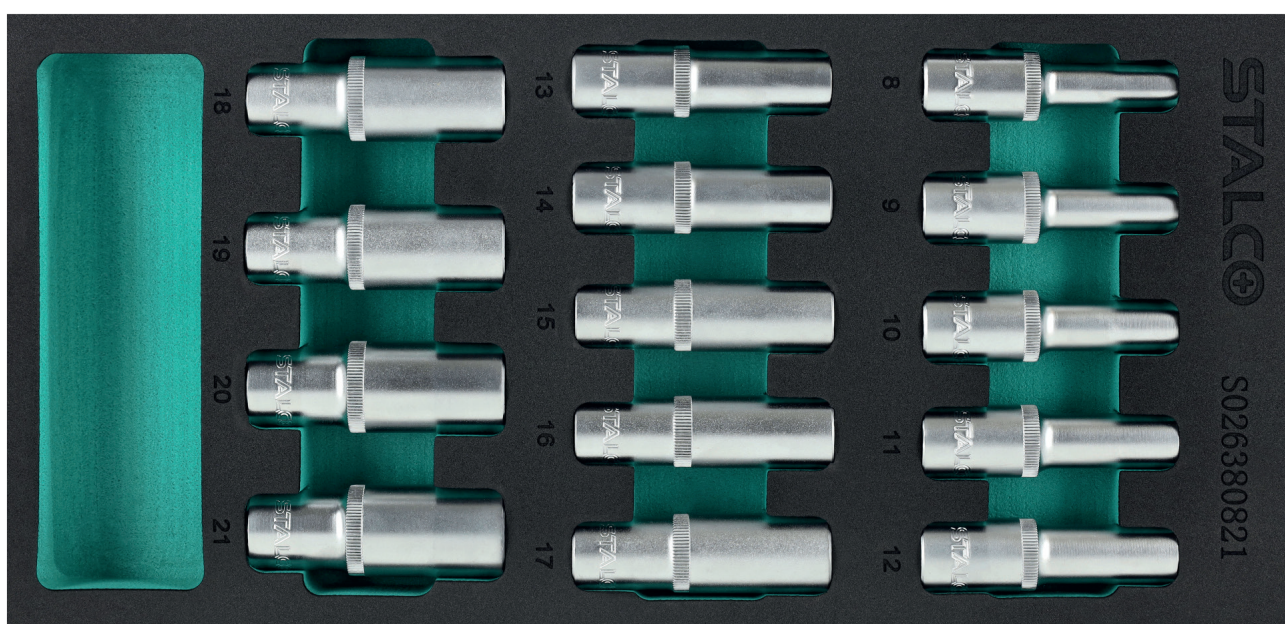

+ SADA PREDLŽENÝCH NADSTAVCOV 1/2"

Vlastnosti

- Vložka skrinky na náradie: S-42250, S-42252
- Sada obsahuje všetky základné veľkosti potrebné v mechanike
- Kľúče vyrobené z vysoko kvalitnej CrV ocele

OCEĽ

ROZMERY

Špecifikácia

- 14 x predĺžené nástavce: 8, 9, 10, 11, 12, 13, 14, 15, 16, 17, 18, 19, 20, 21 [mm]

S026380821	14 kusov