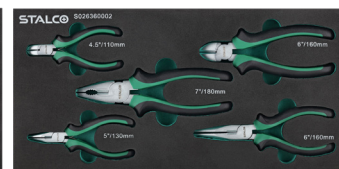

+ SKRIŇKA NA NÁRADIE S VYBAVENÍM

S-42252

S026399165	Sada 165 prvkov

Zloženie výbavy:

S-42252	Skriňka na náradie
S-12640	Sada skrutkovačov PHILLIPS
S-12642	Sada plochých skrutkovačov
S-12644	Súprava presných a dierovacích skrutkovačov
S026390014	Sada nástrčných kľúčov 1/4", 4-14 mm
S026390038	Sada nástrčných kľúčov 3/8", 6-24 mm
S026390012	Sada nástrčných kľúčov 1/2", 8-36 mm
S026360002	Sada klieští
S026370619	Sada vidlicových kľúčov 6-19 mm
S026372032	Sada vidlicových kľúčov 20-32 mm
S026370000	Sada bitov Hex, Torx, Spline s adaptérmi
S026360001	Sada náradia
S026320000	Sada náradia

S-12640

S-12642

S-12644

S026390014

S026390038

S026390012

S026360002

S026370619