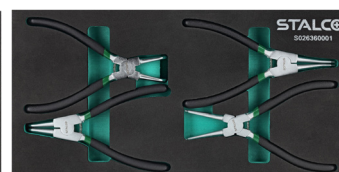

S026360001