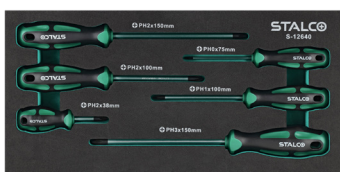

+ SKRIŇKA NA NÁRADIE S VYBAVENÍM

S-42252

S026399165	Sada 165 prvkov

Zloženie výbavy:

S-42252	Skriňka na náradie
S-12640	Sada skrutkovačov PHILLIPS
S-12642	Sada plochých skrutkovačov
S-12644	Súprava presných a dierovacích skrutkovačov
S026390014	Sada nástrčných kľúčov 1/4", 4-14 mm
S026390038	Sada nástrčných kľúčov 3/8", 6-24 mm
S026390012	Sada nástrčných kľúčov 1/2", 8-36 mm
S026360002	Sada klieští
S026370619	Sada vidlicových kľúčov 6-19 mm
S026372032	Sada vidlicových kľúčov 20-32 mm
S026370000	Sada bitov Hex, Torx, Spline s adaptérmi
S026360001	Sada náradia
S026320000	Sada náradia

S-12640

S-12642

S-12644

S026390014

S026390038

S026390012

S026360002

S026370619