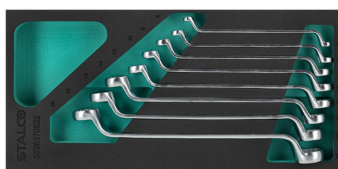

+ SKRIŇKA NA NÁRADIE S VYBAVENÍM

	
S026399169	Sada 169 prvkov

Zloženie výbavy:

	
S-42250	Skrinka na náradie
S-12646	Sada skrutkovačov PHILLIPS
S-12648	Sada plochých skrutkovačov
S-12650	Súprava presných a dierovacích skrutkovačov
S026390014	Sada nástrčných kľúčov 1/4", 4-14 mm
S026390038	Sada nástrčných kľúčov 3/8", 6-24 mm
S026390012	Sada nástrčných kľúčov 1/2", 8-36 mm
S026370622	Sada ohnutých očkových kľúčov 6-22 mm
S026370619	Sada vidlicových kľúčov 6-19 mm
S026372032	Sada vidlicových kľúčov 20-32 mm
S026370000	Sada bitov Hex, Torx, Spline s adaptérmi
S026320000	Sada náradia
S026360002	Sada klieští

S-42250

S-12646

S-12648

S-12650

S026390014

S026390038

S026390012

S026370622