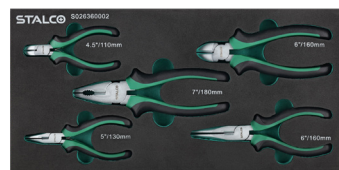

S026360002